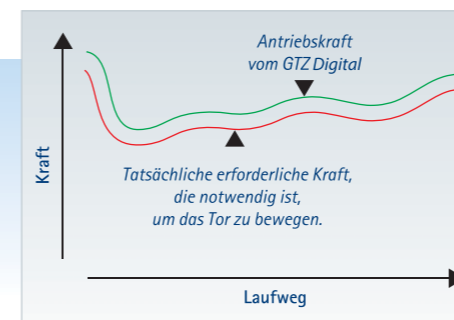

Bei den Garagentorantrieben GTZ55 Digital und GTZ100 Digital wurde neben der Langlebigkeit und raschen Montage besonderes Augenmerk auf hohe Sicherheit während des Betriebes gelegt. Während des Betriebes sind unterschiedliche Kräfte erforderlich. Diese Kräfte werden von einer dafür eigens entwickelten Steuerung permanent gemessen und automatisch angepasst. Damit gibt der Motor stets nur die wirklich notwendige Kraft ab.

Trifft das Tor auf ein Hindernis, stoppt der Antrieb sofort und fährt automatisch zurück. Ein Höchstmaß an Sicherheit.

Auch während des Stillstandes überwacht der GTZ Digital die Toranlage. Versucht jemand das Tor gewaltsam zu öffnen so erkennt dies der Antrieb und stemmt sich mit seiner gesamten Kraft dagegen.