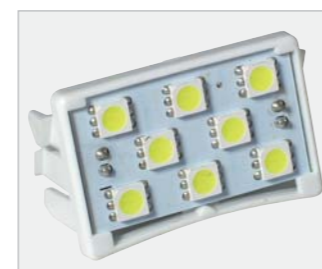

LED Beleuchtung
Der GTZ Digital ist serienmäßig mit einer LED Beleuchtung ausgestattet. Optional kann mit einem zusätzlichen LED-Modul die Leuchtkraft erhöht werden.

Die Antriebe GTZ 55 Digital und GTZ 100 Digital sind wahlweise

• mit einer kraftvollen Kette,